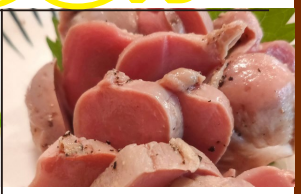

国産 砂ずりスライス 100g当り **98円** 税込 105.84円

青果 コーナー

毎日市場直送!

イッセイ青果 青森産 長いも 100gあたり **50円** 税込 54.00円

熊本産 みかん 1袋 **198円** 税込 213.84円
鹿児島産 ごぼう 1袋 **108円** 税込 116.64円

北海道産 玉ねぎ 1袋 **98円** 税込 105.84円

北海道産 にんじん 1袋 **98円** 税込 105.84円

長野・青森産 りんご 1パック **298円** 税込 321.84円