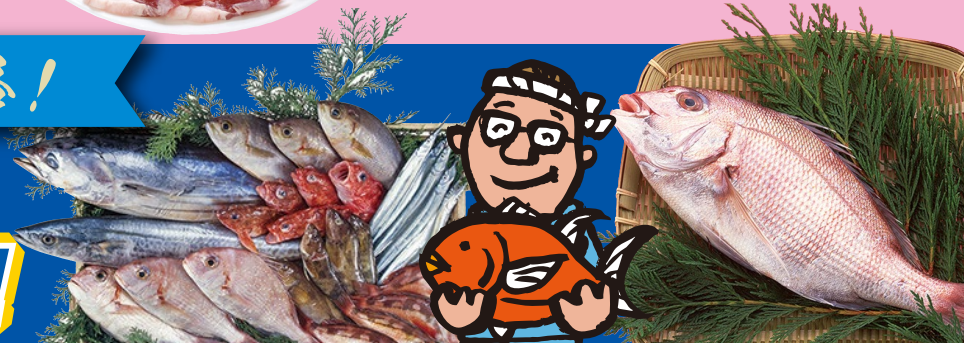

108円

税込
116.64円

鮮魚 コナー

新鮮魚介がお手頃価格!

渡辺水産

新鮮お魚を毎日ご提供!!

5日間に乞うご期待!!

青果 コナー