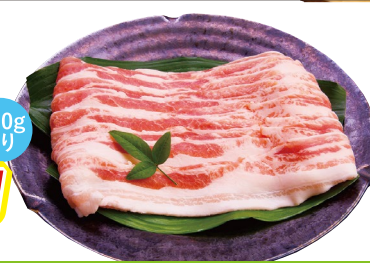

鹿児島産
豚小間切れ
約400gで

498円
税込537.84円

カナダ産
豚ロース味噌漬け

108円
税込116.64円

鹿児島産
若鶏むね肉
2kgで

990円
税込1,069.20円

国産
鶏もも肉

99円
税込106.92円

鹿児島産
黒豚バラうす切り

198円
税込213.84円